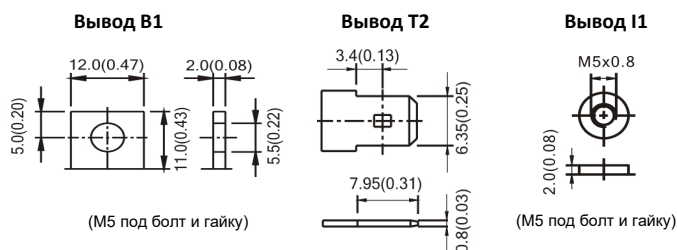

ПРИМЕНЕНИЕ

- Источники бесперебойного питания
- Аварийное освещение

ТЕХНИЧЕСКИЕ ДАННЫЕ

Номинальное напряжение	12В
Вес	6500 г
Тип вывода	V1, опционально T2 и I1
Внутреннее сопротивление	≤ 9 мΩ (полностью заряженного аккумулятора)
Макс. ток разряда	300 А до 5 сек.
Макс. ток заряда	6,0 А
Диапазон рабочих температур	Заряд: 0°C~40°C Разряд: -20°C~50°C Хранение: -20°C~40°C
Материал корпуса	ABS (согласно UL94-HB, опционально UL94-VO)
Срок службы	до 10 лет

Размеры (мм)

- Длина: 181±1,5
- Ширина: 76±1,5
- Высота корпуса: 166±1,5
- Общая высота: 166±1,5

Внешние размеры

Усилие затяжки: V1 (2,5Нм ±5%), I1 (4,0Нм ± 5%)

Характеристики разряда постоянной мощностью при 25 °С, Вт/блок