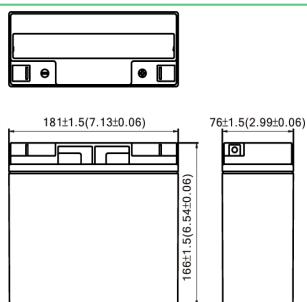

Размеры (мм)

- Длина: 181±1,5
- Ширина: 76±1,5
- Высота корпуса: 166±1,5
- Общая высота: 166±1,5

Внешние размеры

Усилие затяжки: V1 (2,5Нм ±5%), I1 (4,0Нм ± 5%)

Характеристики разряда постоянной мощностью при 25 °С, Вт/блок